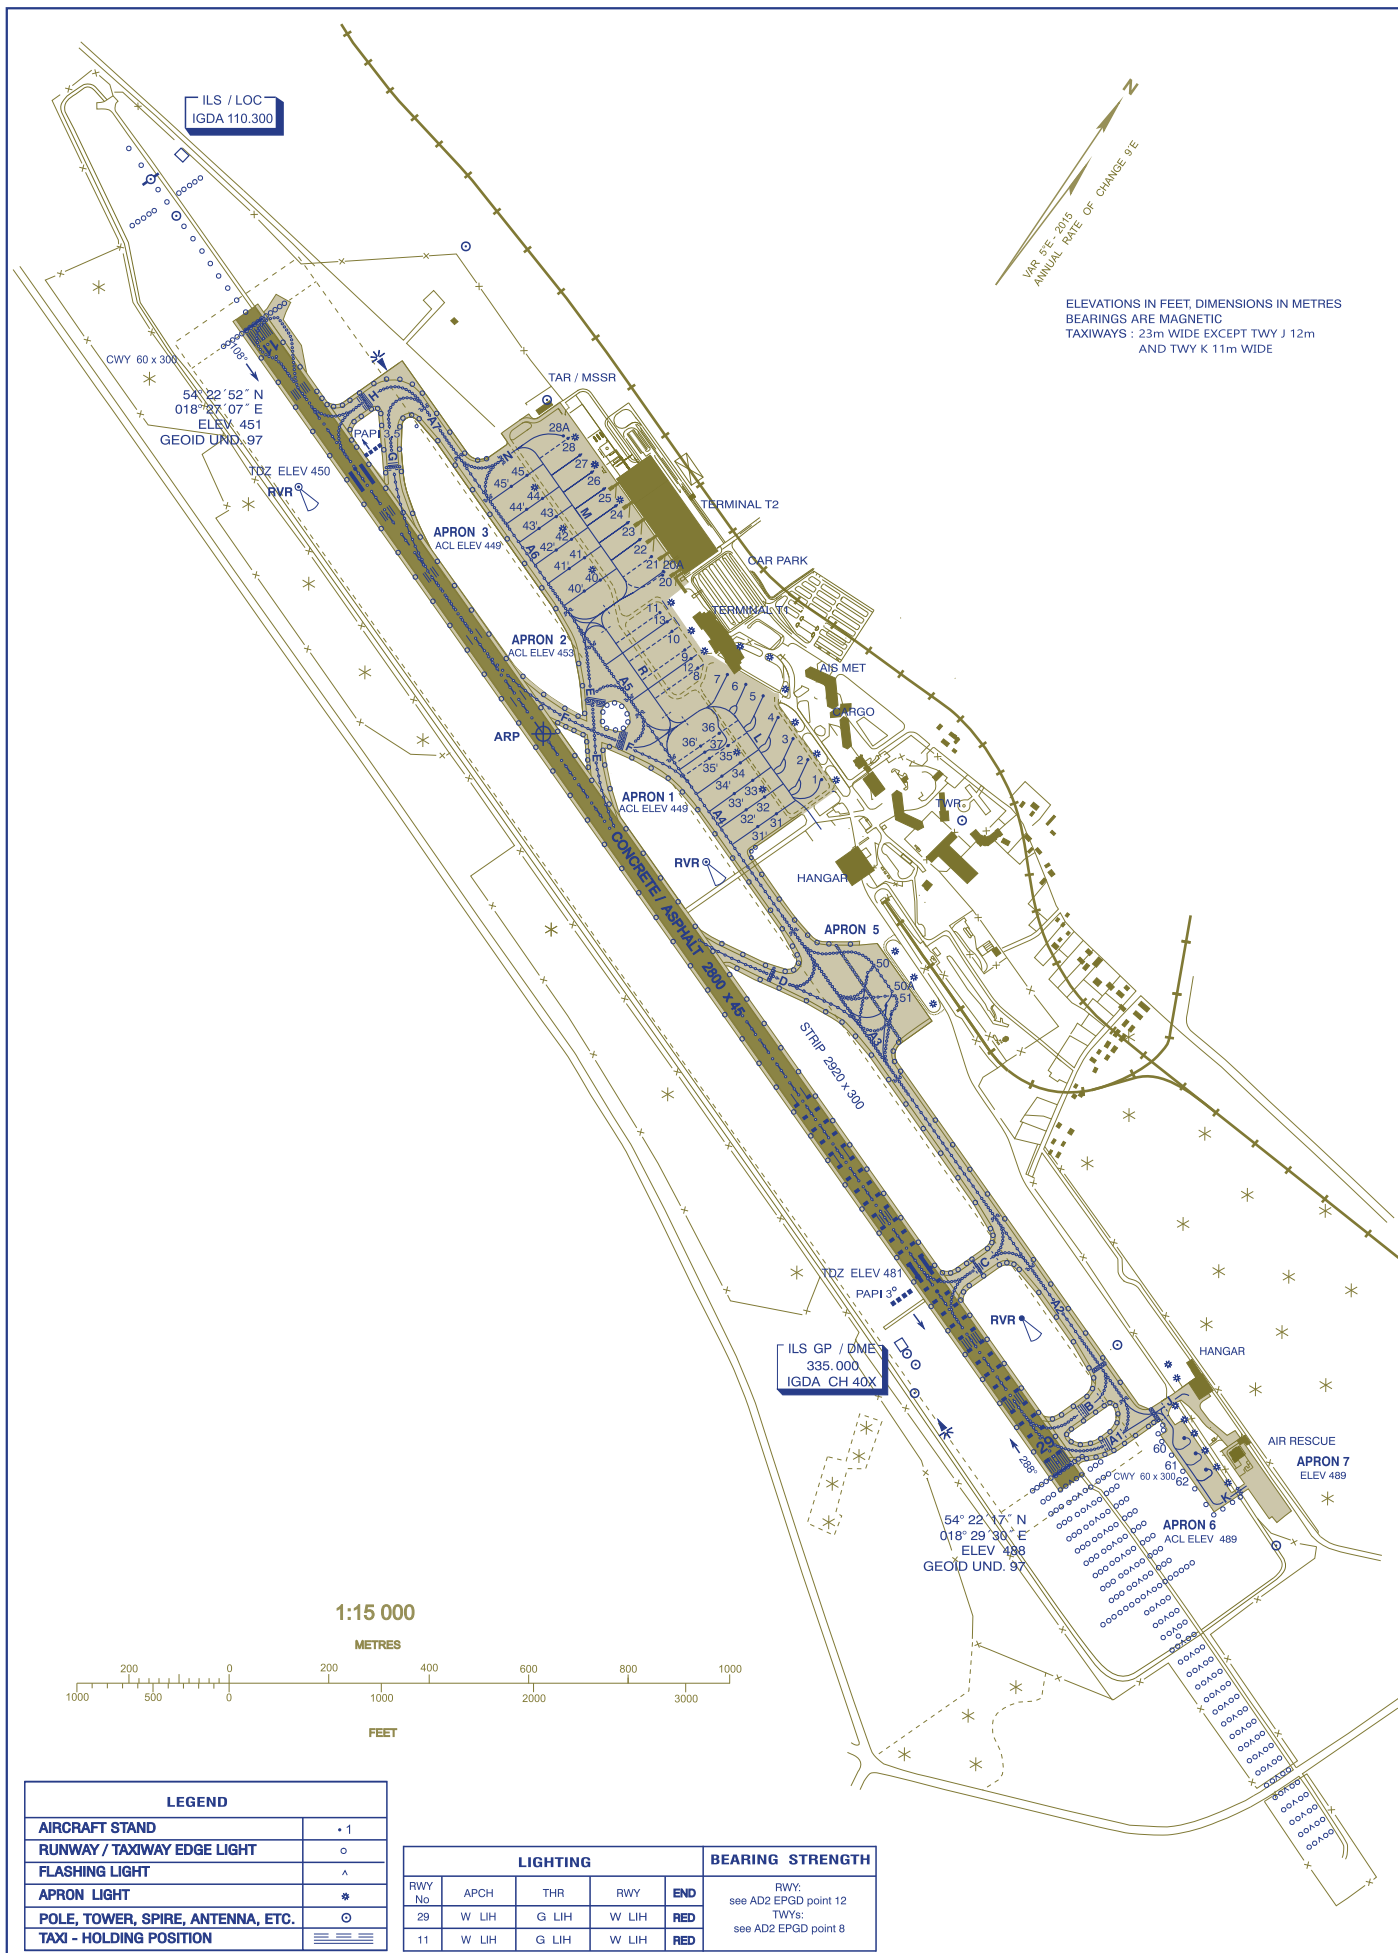

**AERODROME CHART - ICAO**

54°22'39" N  
018°27'58" E  
ELEV 489 ft  
GEOID UND. 95 ft

Gdańsk TOWER 118.100

**GDAŃSK Lech Walesa**

Druk: VJPRO s.c. Gdańsk 2016, nakład 300 egz.