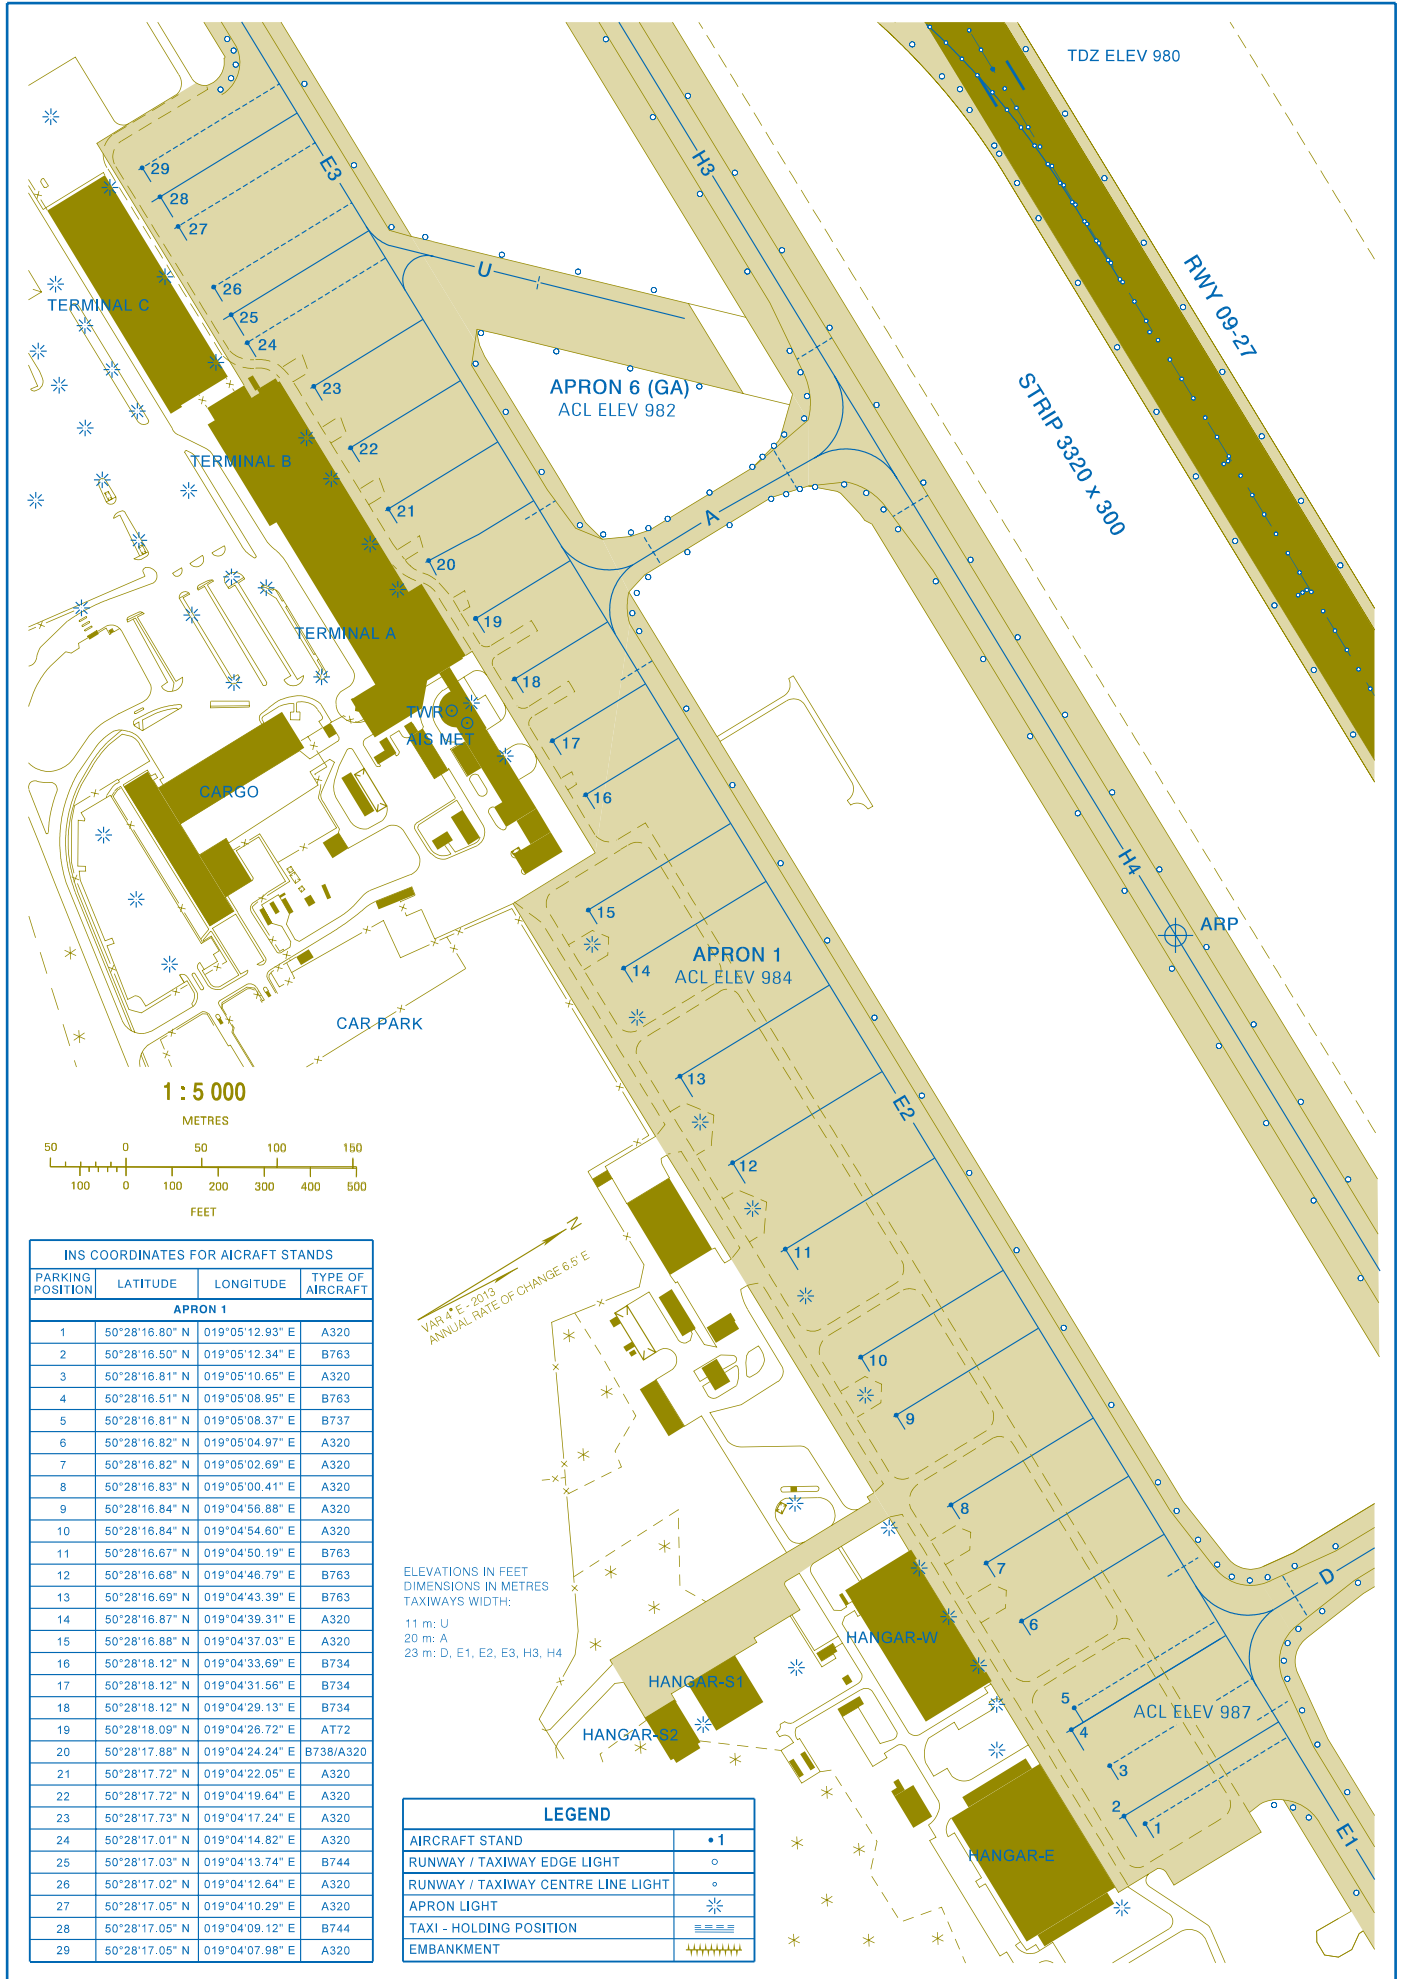

AIRCRAFT PARKING/DOCKING CHART - ICAO

Katowice DELIVERY 121.800
Katowice TOWER 129.250

KATOWICE / Pyrzowice

Druk: Leyko Sp. z o.o. Zam.: 4481 nakł. 600 egz.