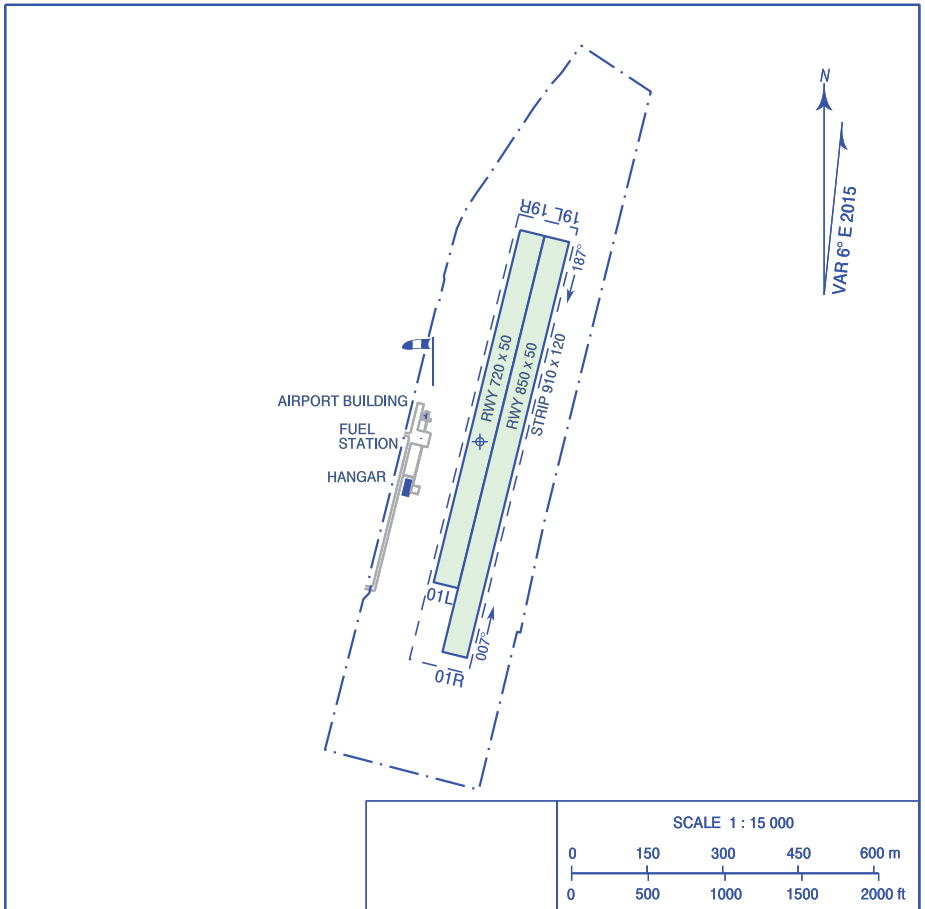

**AERODROME
CHART**

51°04'55"N
023°26'15"E

ELEV 727 ft

RADIO 119.575

**Deputytce
Króléwskie**

Correction: Elevation. VAR.

RWY	TRUE (°)	MAG (°)	DIMENSIONS (m)	SURFACE	MTOW / STRENGTH	TORA (m)	LDA (m)
01R	013	007	850 x 50	GRASS	5700 kg	850	850
19L	193	187				850	850
01L	013	007	720 x 50	GRASS	5700 kg	720	720
19R	193	187				720	720