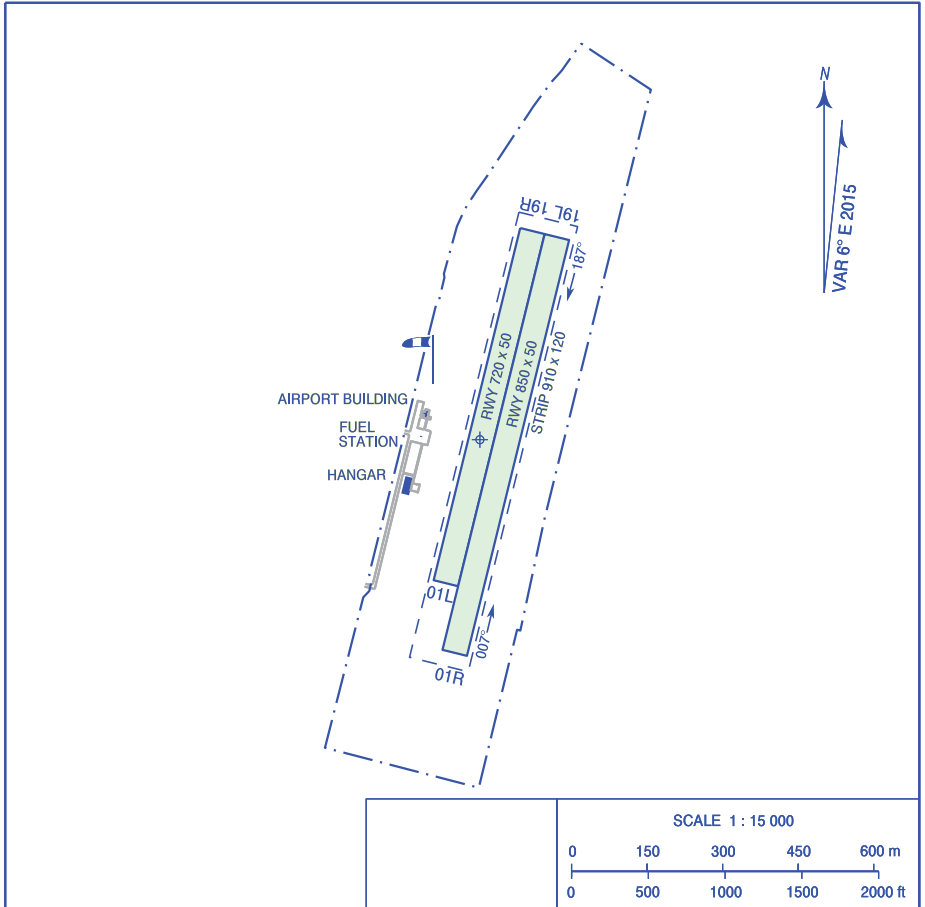

**AERODROME  
CHART**

51°04'55"N  
023°26'15"E

ELEV 727 ft

RADIO 119.575

**Deputytce  
Królowskie**

Correction: Elevation. VAR.

RWY	TRUE (°)	MAG (°)	DIMENSIONS (m)	SURFACE	MTOW / STRENGTH	TORA (m)	LDA (m)
01R	013	007	850 x 50	GRASS	5700 kg	850	850
19L	193	187				850	850
01L	013	007	720 x 50	GRASS	5700 kg	720	720
19R	193	187				720	720