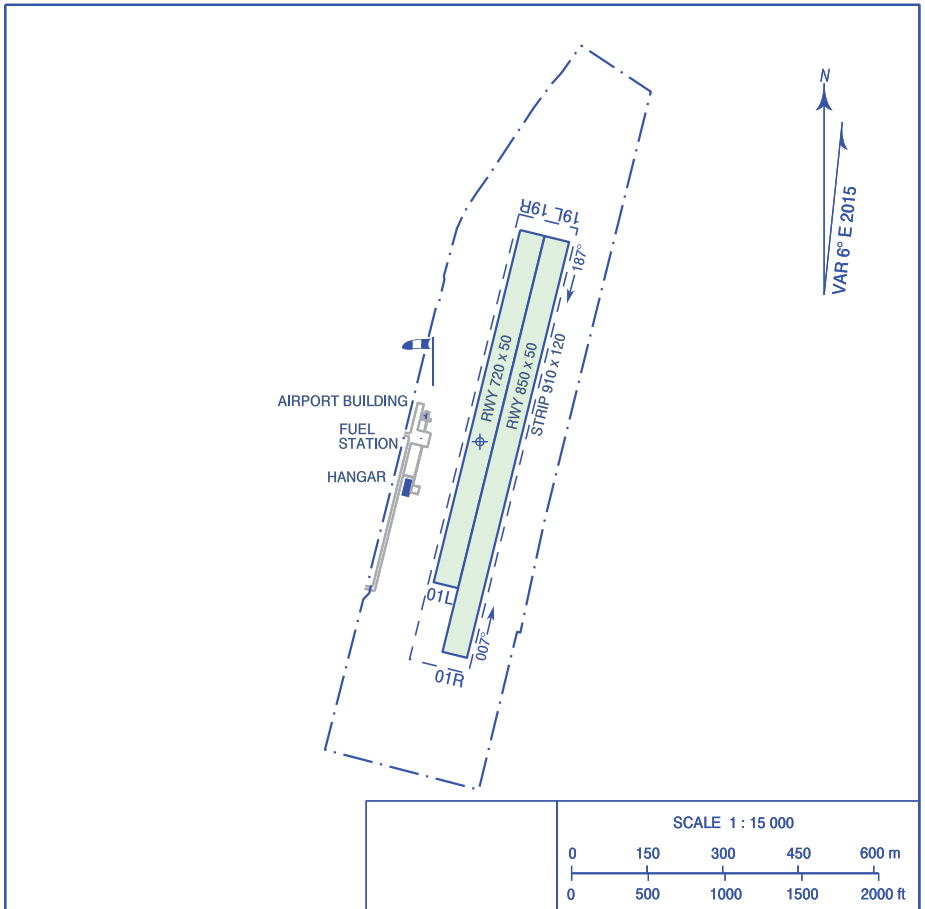

**AERODROME
CHART**

51°04'55"N
023°26'15"E

ELEV 727 ft

RADIO 119.575

**Deputytce
Królwskie**

Correction: Elevation. VAR.

RWY	TRUE (°)	MAG (°)	DIMENSIONS (m)	SURFACE	MTOW / STRENGTH	TORA (m)	LDA (m)
01R	013	007	850 x 50	GRASS	5700 kg	850	850
19L	193	187				850	850
01L	013	007	720 x 50	GRASS	5700 kg	720	720
19R	193	187				720	720