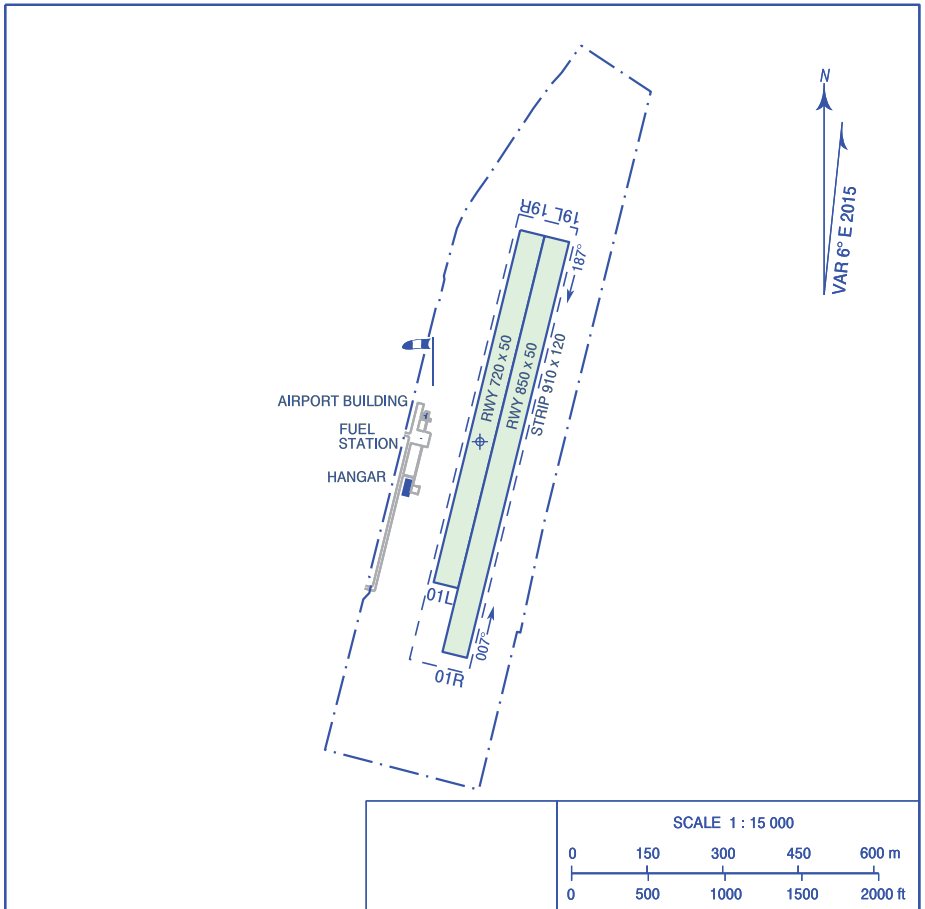

**AERODROME
CHART**

51°04'55"N
023°26'15"E

ELEV 727 ft

RADIO 119.575

**Deputytce
Królowskie**

Correction: Elevation. VAR.

RWY	TRUE (°)	MAG (°)	DIMENSIONS (m)	SURFACE	MTOW / STRENGTH	TORA (m)	LDA (m)
01R	013	007	850 x 50	GRASS	5700 kg	850	850
19L	193	187				850	850
01L	013	007	720 x 50	GRASS	5700 kg	720	720
19R	193	187				720	720