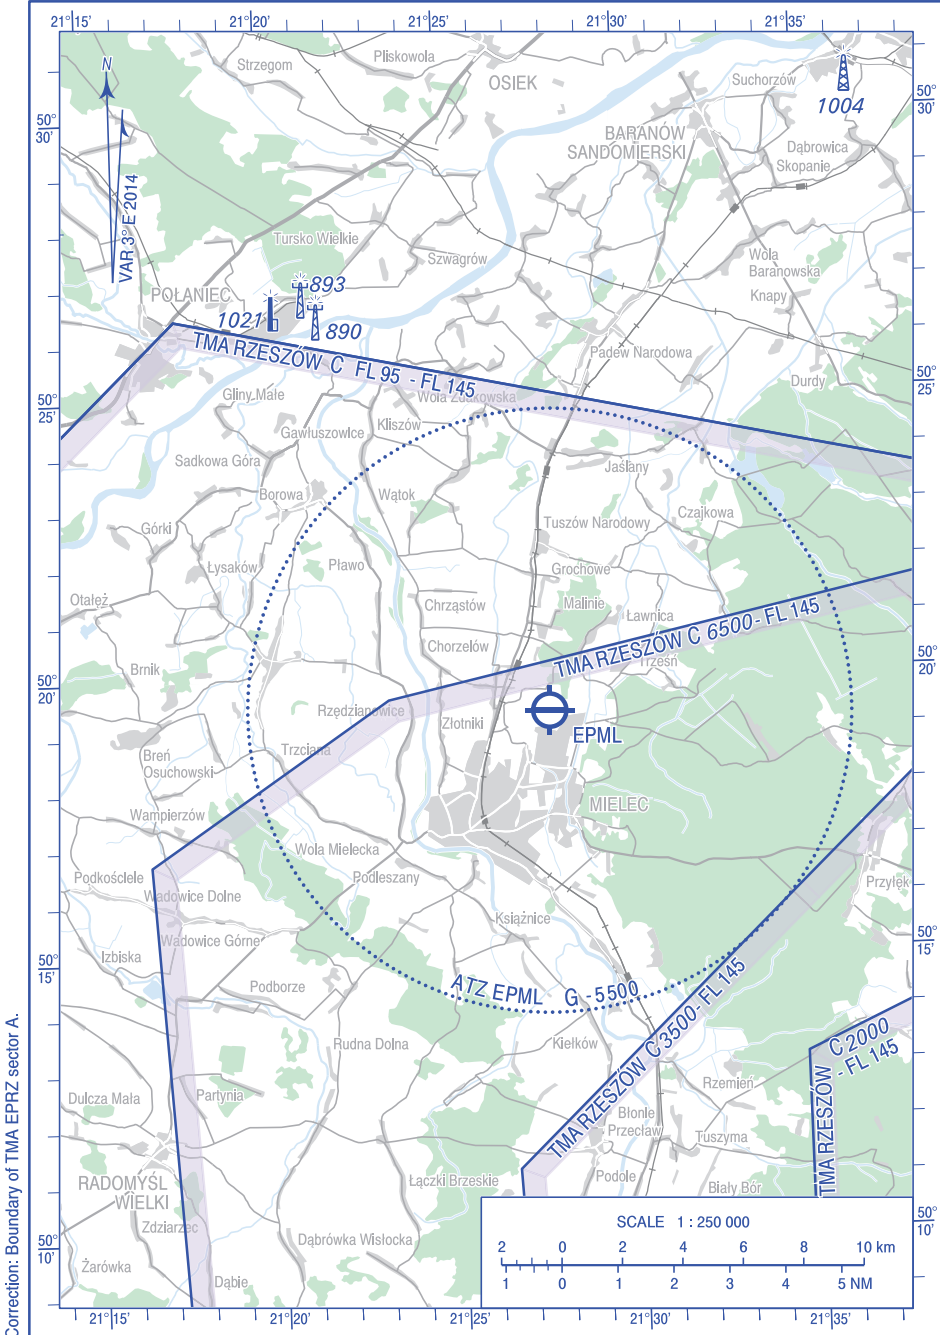

VISUAL  
OPERATION  
CHART

AD ELEV 548 ft

FIS KRAKÓW INFORMATION 119.275

Mielec

Corrctior: Boundary of TMA EPRZ sector A.