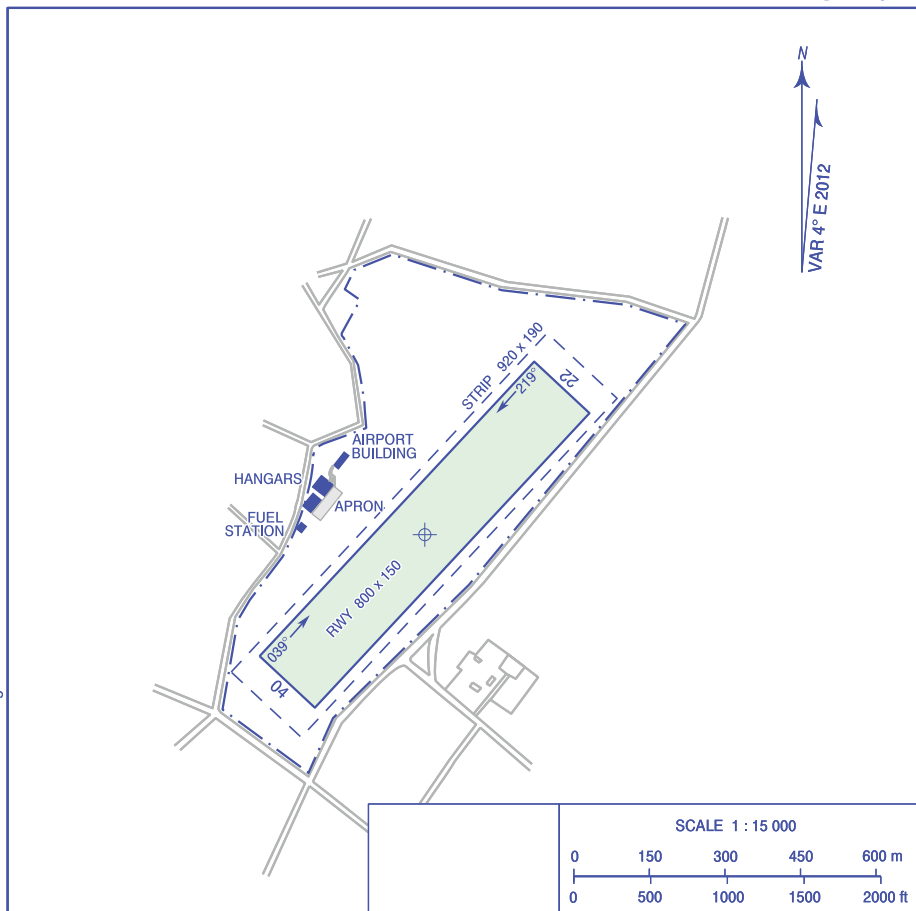

**AERODROME  
CHART**

49°44'44"N  
020°37'25"E

ELEV 833 ft

RADIO 122.200

**ŁOSOSINA DOLNA  
k/Nowego Sącza**

Correction: Altitude units changed to ft.

RWY	TRUE (°)	MAG (°)	DIMENSIONS (m)	SURFACE	MTOW / STRENGTH	TORA (m)	LDA (m)
04	043	039	800 x 150	GRASS	5700 kg	800	800
22	223	219				800	800