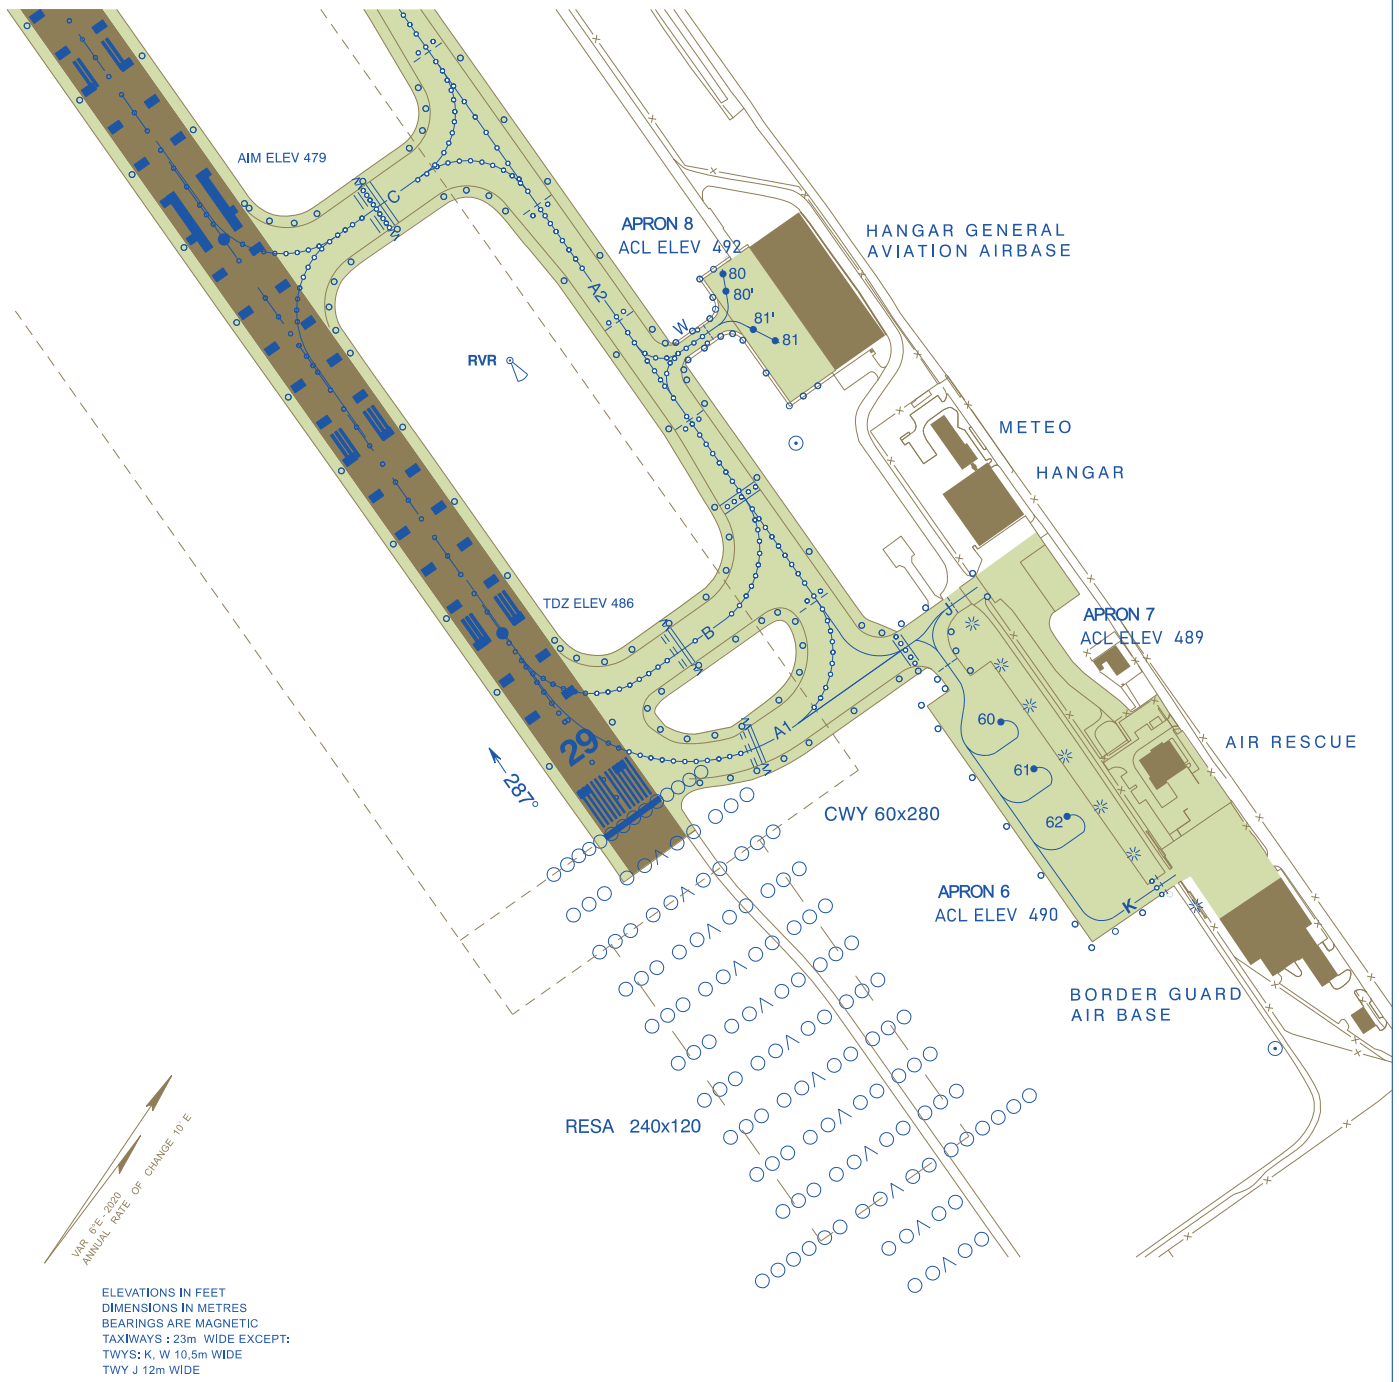

AIRCRAFT PARKING CHART - ICAO

Gdańsk GROUND 131.330
Gdańsk TOWER 118.105

GDAŃSK Lech Walesa

LEGEND			
AIRCRAFT STAND	◦ 1		
RUNWAY / TAXIWAY EDGE LIGHT	○		
APRON LIGHT	✱		
TAXI - HOLDING POSITION	≡≡≡		
INS COORDINATES FOR AIRCRAFT STANDS			
PARKING POSITION	LATITUDE	LONGITUDE	TYPE OF AIRCRAFT
APRON 6			
60	54°22'22,46"N	018°29'39,78"E	AN28
61	54°22'21,98"N	018°29'41,72"E	AN28
62	54°22'21,49"N	018°29'43,66"E	AN28
APRON 8			
80	54°22'27,48"N	018°29'22,47"E	PC24
80'	54°22'27,20"N	018°29'22,89"E	PC24
81	54°22'26,85"N	018°29'25,38"E	CL35
81'	54°22'26,81"N	018°29'24,48"E	CL35

Correction: new chart, ELEV in PL-EVRF2007-NH