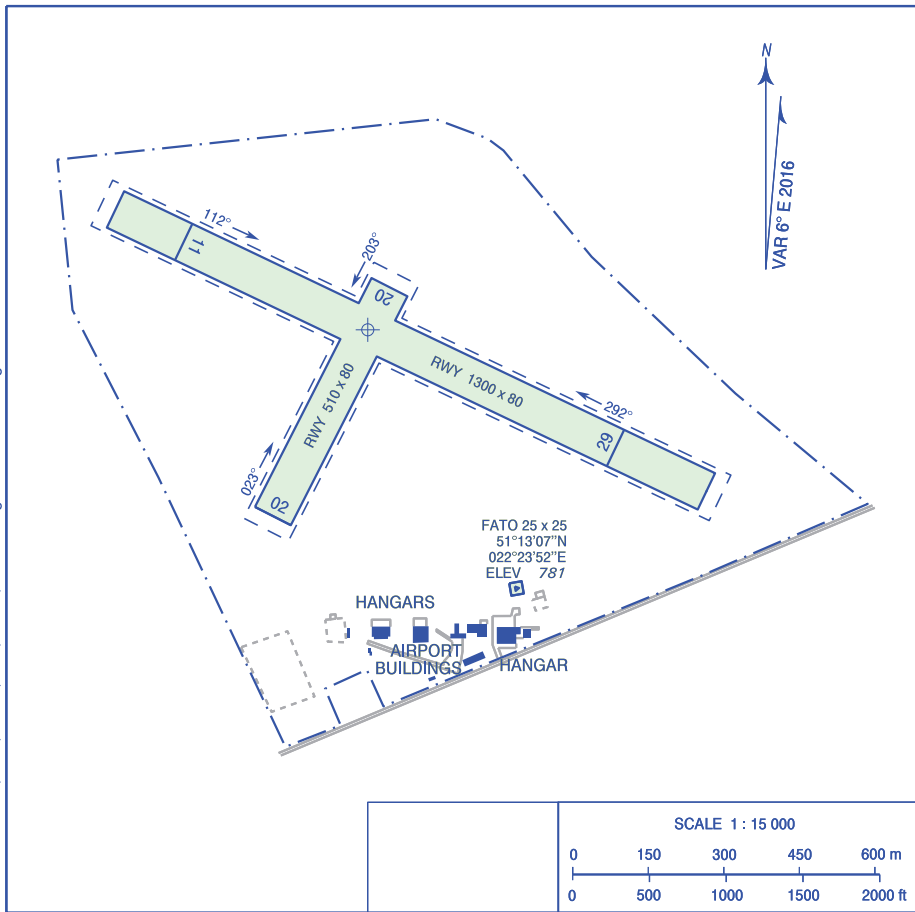

**AERODROME  
CHART**

51°13'24"N  
022°23'38"E AD ELEV 797 ft

RADIO 122.405

**RADAWIEC k/Lublina**

Correction: RWYs, ARP, TORA, LDA, FREQ, VAR changed. Editorial changes.

RWY	TRUE (°)	MAG (°)	DIMENSIONS (m)	SURFACE	MTOW / STRENGTH	TORA (m)	LDA (m)
11	118	112	1300 x 80	GRASS	5700 kg	1100	1150
29	298	292				1150	1100
02	029	023	510 x 80	GRASS	5700 kg	510	510
20	209	203				510	510