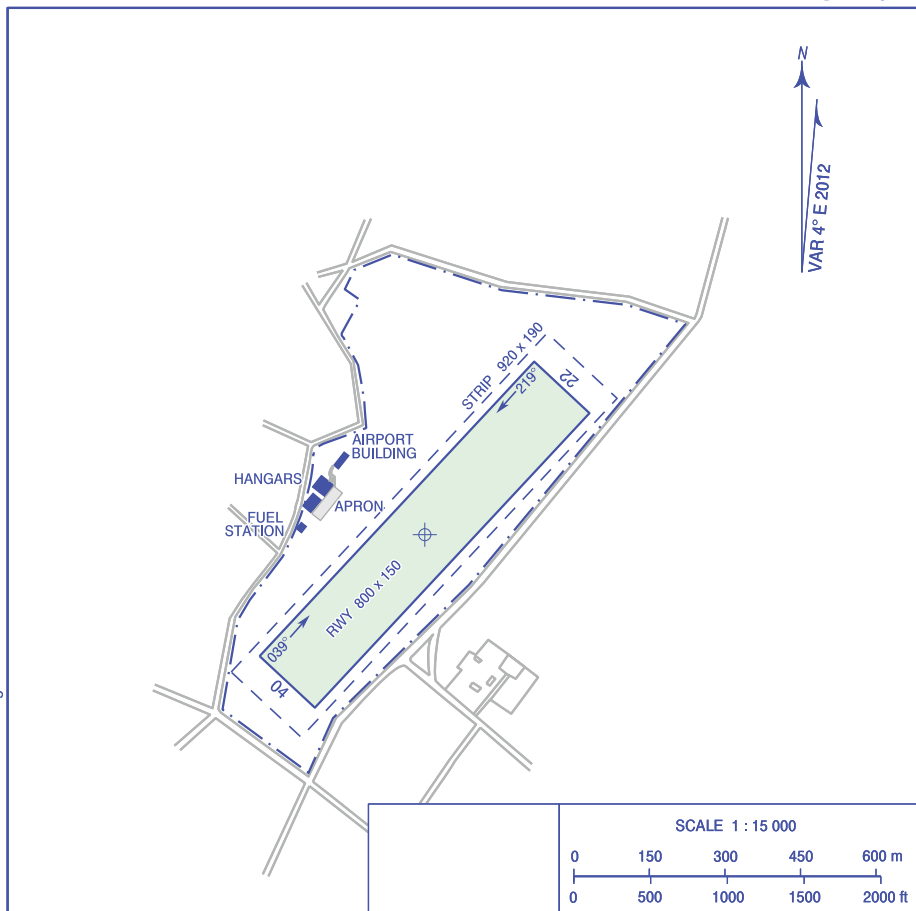

**AERODROME
CHART**

49°44'44"N
020°37'25"E

ELEV 833 ft

RADIO 122.200

**ŁOSOSINA DOLNA
k/Nowego Sącza**

Correction: Altitude units changed to ft.

RWY	TRUE (°)	MAG (°)	DIMENSIONS (m)	SURFACE	MTOW / STRENGTH	TORA (m)	LDA (m)
04	043	039	800 x 150	GRASS	5700 kg	800	800
22	223	219				800	800