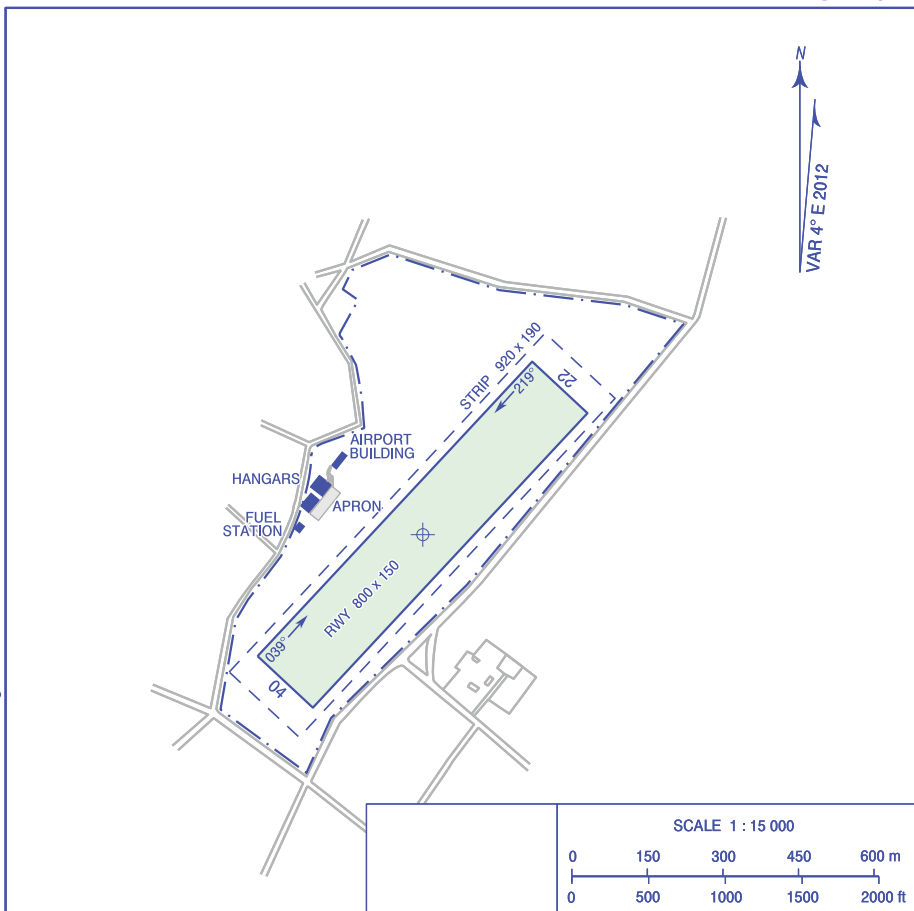

**AERODROME
CHART**

49°44'44"N
020°37'25"E

ELEV 833 ft

RADIO 122.200

**ŁOSOSINA DOLNA
k/Nowego Sącza**

Correction: Altitude units changed to ft.

RWY	TRUE (°)	MAG (°)	DIMENSIONS (m)	SURFACE	MTOW / STRENGTH	TORA (m)	LDA (m)
04	043	039	800 x 150	GRASS	5700 kg	800	800
22	223	219				800	800