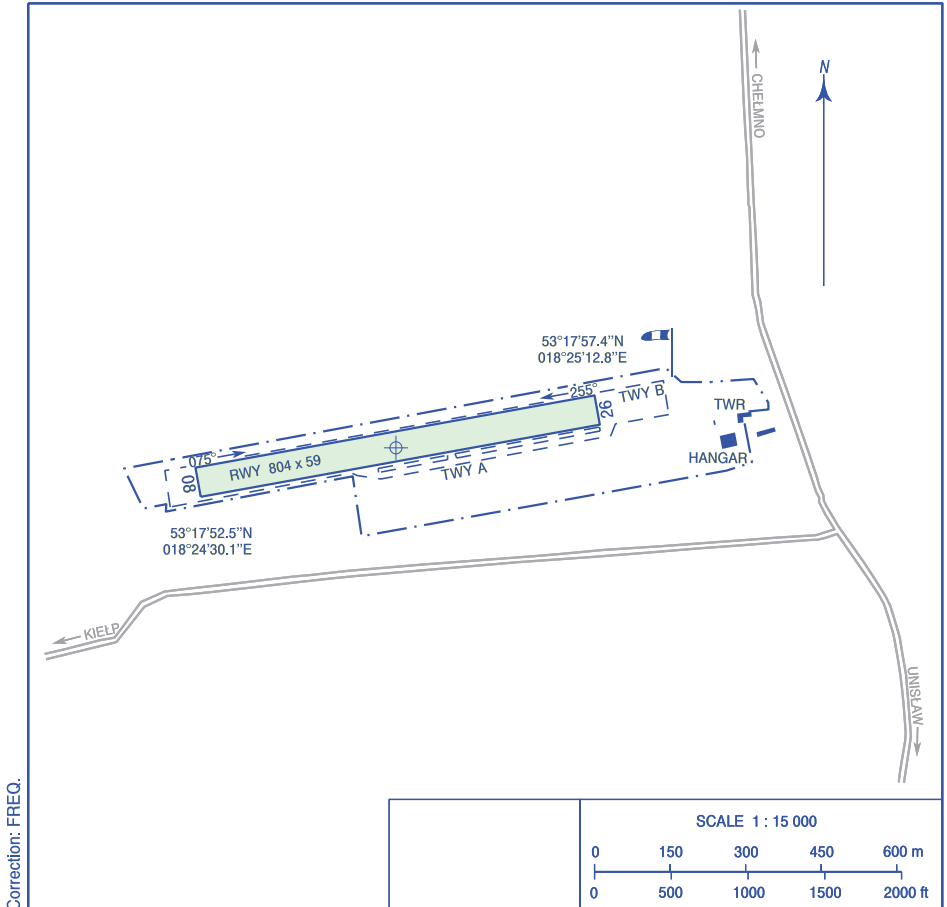

**AERODROME
CHART**

53°17'55"N
018°24'51"E

ELEV 299 ft

RADIO 118.730

AIRFIELD WATEROWO

RWY	TRUE (°)	MAG (°)	DIMENSIONS (m)	SURFACE	MTOW / STRENGTH	TORA (m)	LDA (m)
08	079	-	804 x 59	GRASS	5700 kg	804	804
26	259	-				804	804