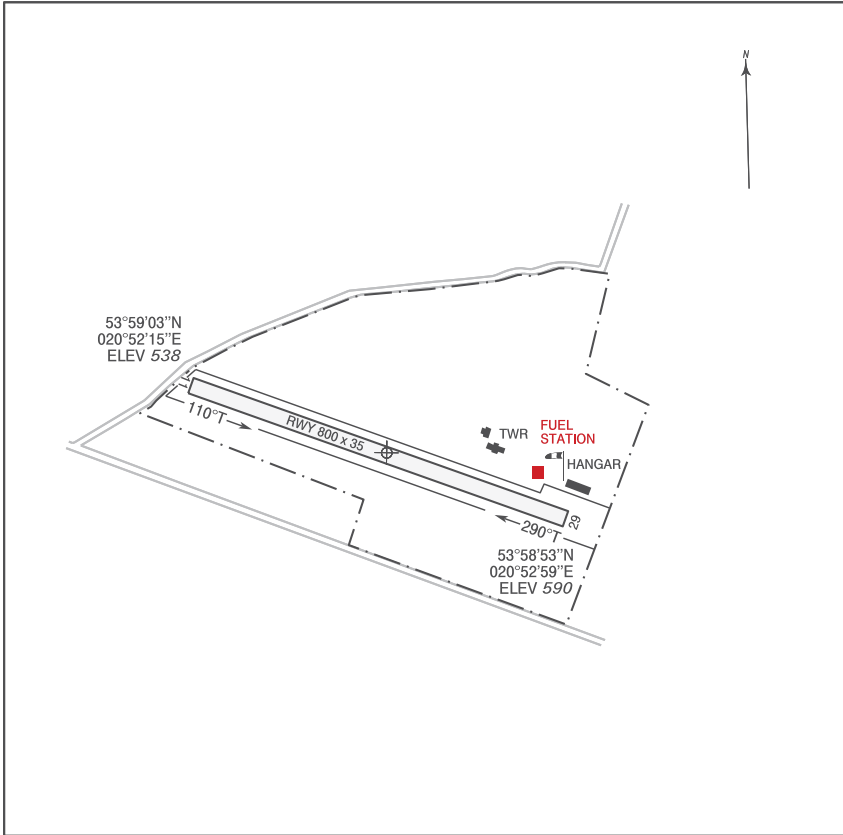

Patrz: mapa.

See: chart.

- KONIEC -

- END -

AIRFIELD KIKITY

RWY	TRUE (°)	MAG (°)	DIMENSIONS (m)	SURFACE	MTOW / STRENGTH	TORA (m)	LDA (m)
11 29	110	-	800 x 35	GRASS	5700 kg	800	800
	290	-				800	800

NOT TO SCALE