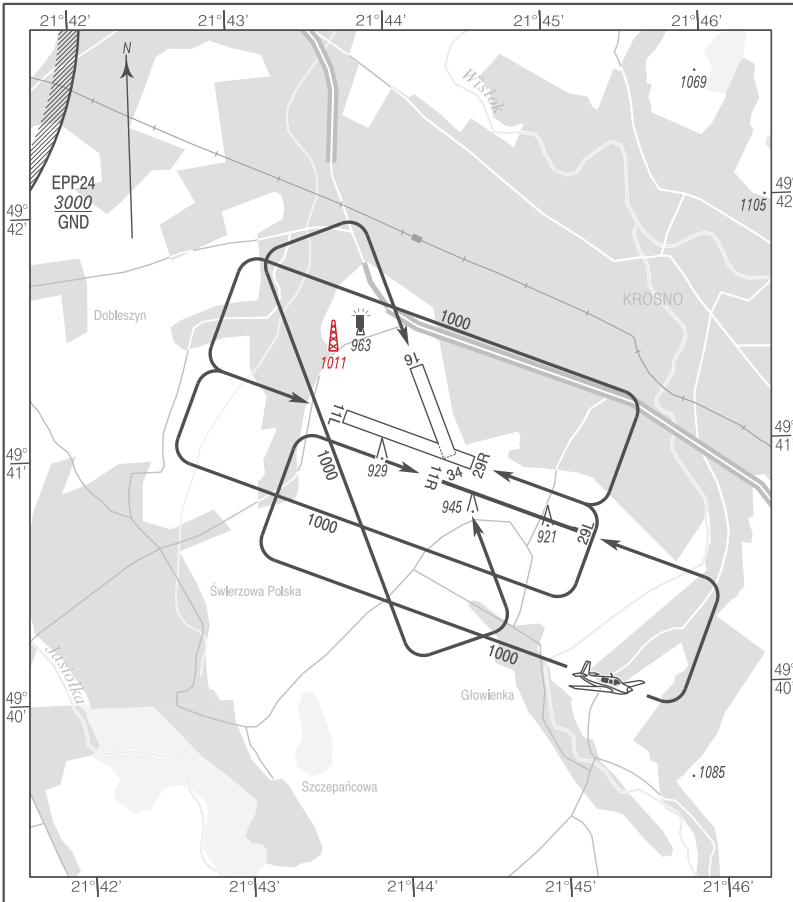

AIRAC VFR SUP 17/24 (VFR AD 4 EPKR)

Data publikacji / Publication date

13 JUN 2024

Obowiązuje od / Effective from

11 JUL 2024

Obowiązuje do / Effective to

30 JUN 2025 EST

TYMCZASOWA PRZESZKODA LOTNICZA W
REJONIE LOTNISKA KROSNO (EPKR)

TEMPORARY AERONAUTICAL OBSTACLE IN THE
VICINITY OF KROSNO (EPKR) AERODROME

Nr/ No	Rodzaj przeszkody / Obstacle type	Szerokość geograficzna / Latitude	Długość geograficzna / Longitude	Wysokość / Height of obstacle		Oświetlenie / LGT
				AGL (ft)	AMSL (ft)	
	1	2	3	4	5	6
1.	maszt/mast	49 41 25 N	021 43 37 E	101.7	1010.5	NIE/NO

Patrz: mapa.

See: chart.

- KONIEC -

- END -

Krosno

NOT TO SCALE